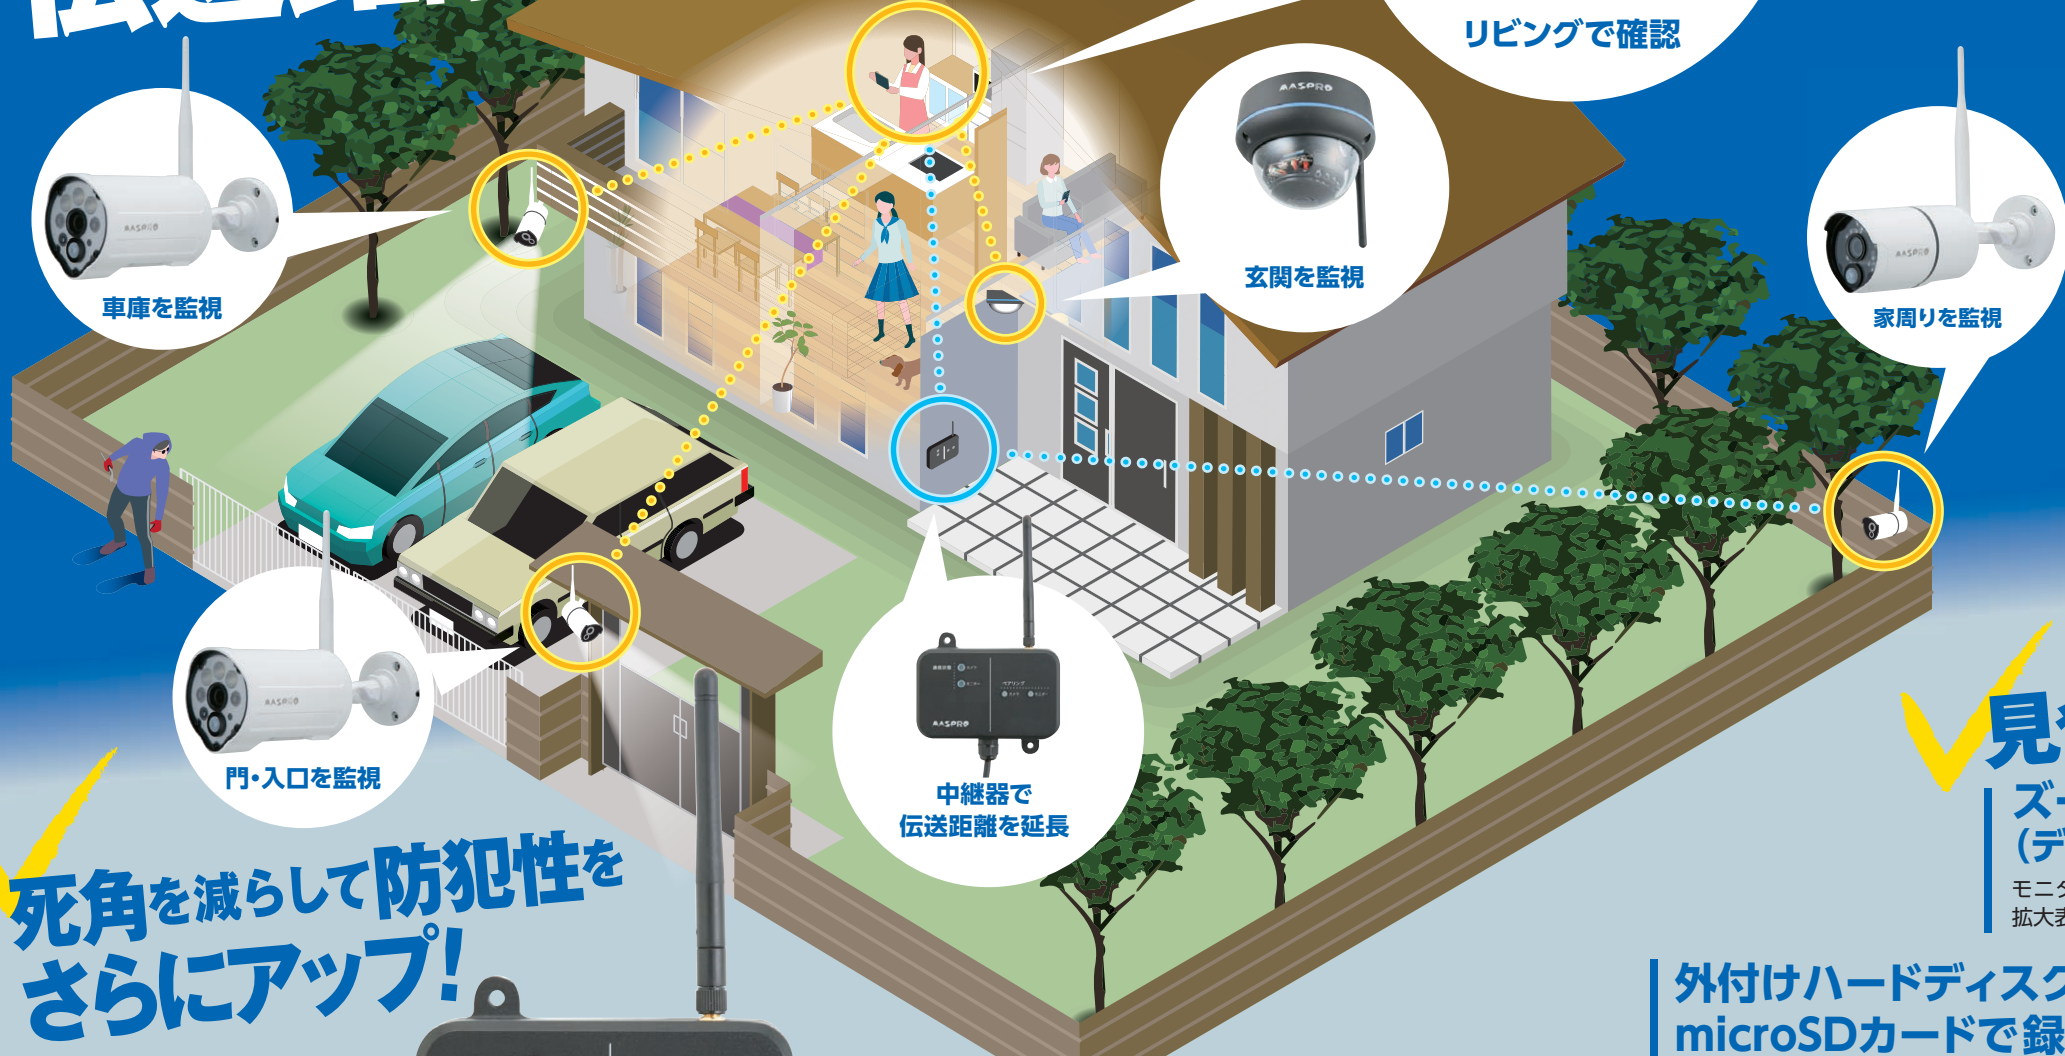

ワイヤレスカメラ
(センサーライト付)セット
WC3A10ML
オープン価格 /
49.78877.466044

「ワイヤレスカメラセット」

WC3A-BCL
センサーライト付

WC3A-BC
センサーライト無

センサーライト付カメラのみ対応

- センサーライト**
最大1000lm
- 通話機能**
カメラ⇄モニター
- 警告機能**
警告音

3MP
約300万画素
カメラ

夜間撮影
赤外線撮影対応

防水防じん
屋外用カメラ
IP66対応

ズーム表示機能
デジタル
2倍ズーム

HDMI
外部
モニター接続
テレビなど
外部モニター
接続可能

USB
外付け
ハードディスク
対応
USB接続
上限2TB
(別売品)

microSD
256GB
対応
microSDカード
レコーダー内蔵
(モニター本体)

無線式
カメラ・モニター間
無線接続

高性能アンテナ
従来品に比べ
接続安定性UP

外付けハードディスク、microSDカードは付属していません。

中継器で障害物の回避と 伝送距離の延長が可能!

死角を減らして防犯性を さらにアップ!

中継器
WC3A-RP オープン価格

項目	規格
通信距離	最大300m(見通しがよく、電波の妨害のない環境において)
電源	DC9V(ACアダプター使用): AC100V
電源ケーブル長	約1.2m
使用温度範囲	⊖10~⊕50℃
防じん防水性能	IP66(軒下など直接雨が当たらない場所を推奨します)
外観寸法	104×120×34mm(ACアダプター:77×44×39mm)
質量(重量)	約380g

障害物の回避

電波を遮る障害物を回避してカメラ映像をモニターへ中継します。

伝送距離の延長

中継器を使うとカメラ映像の伝送距離が延長できます。

中継器1台に対して、カメラ1台とモニター1台を接続できます。

最大4台まで同時撮影・録画可能

別売の増設カメラをモニターに接続することで、最大で4台同時撮影・録画が可能です。

増設カメラ
(別売品)