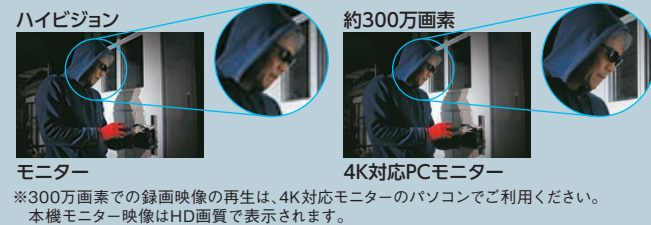

中継器で障害物の回避と 伝送距離の延長が可能!

死角を減らして防犯性を さらにアップ!

中継器
WC3A-RP オープン価格

項目	規格
通信距離	最大300m(見通しがよく、電波の妨害のない環境において)
電源	DC9V(ACアダプター使用): AC100V
電源ケーブル長	約1.2m
使用温度範囲	⊖10~⊕50℃
防じん防水性能	IP66(軒下など直接雨が当たらない場所を推奨します)
外観寸法	104×120×34mm(ACアダプター:77×44×39mm)
質量(重量)	約380g

障害物の回避

電波を遮る障害物を回避してカメラ映像をモニターへ中継します。

伝送距離の延長

中継器を使うとカメラ映像の伝送距離が延長できます。

中継器1台に対して、カメラ1台とモニター1台を接続できます。

最大4台まで同時撮影・録画可能

別売の増設カメラをモニターに接続することで、最大で4台同時撮影・録画が可能です。

増設カメラ
(別売品)

300万画素* 高解像度カメラ

約300万画素*(2304×1296)のカメラですから、より詳細な様子を撮影できます。

✓センサーライト付カメラで安心!

センサーライトで不審者に威嚇

人の動きを検知すると自動でライトが点灯し、不審者に威嚇できます。また、暗くなると自動で赤外線撮影に切り換え、夜間撮影*できます。
*夜間撮影は赤外線白黒映像となり明暗に差が出る場合があります。

警告音機能

人の動きを検知するとカメラのスピーカーから警告音を発報できます。モニターからの遠隔操作でも発報できます。