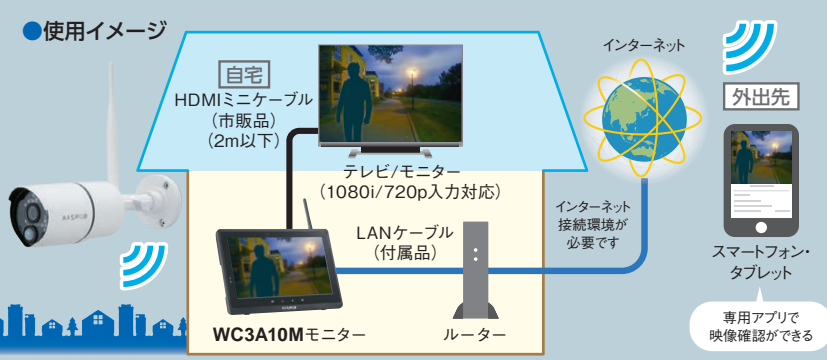

ワイレスカメラセット
WC3A7ML
WC3A10ML
センサーライト付カメラ
WC3A-BCL

✓見やすく使いやすい拡張性!

ズーム表示機能搭載 (デジタル2倍ズーム)

モニターをタッチするだけで、気になる範囲を拡大表示できますから、細部まで確認できます。

外付けハードディスクや microSDカードで録画・再生が可能

別売の外付けハードディスクや市販のmicroSDカード(最大256GBまで対応)で録画・再生できます。また、設定した時間や人の動きに反応して録画を開始することができます。

外付けハードディスク(別売品)

外付けハードディスク
WHC-HDD2TB
オープン価格

- 外付けハードディスクやmicroSDカードは同梱されていません。外付けハードディスクは、WHC-HDD2TB(別売品)をご使用ください。
- WHC-HDD2TB以外のハードディスクを使用した場合の動作保証はいたしかねます。
- データ移行にはパソコンが必要です。

テレビでも確認!

HDMIミニ端子を搭載していますから、テレビなど外部モニターにカメラ映像や音声を出力できます。

- 本機モニターとHDMI接続されたテレビなどへ同時に映像や音声を出力できます。
- HDMIミニケーブルは2m以下をご使用ください。

セット用アクセサリ(別売品)
●延長ケーブルセット **WHC-5C1**
●有線ケーブルセット **WHC-CC2**

掲載の本シリーズ製品は、当社のWHCシリーズ**WHCBL10ML・WHCBL10M4**などの製品と互換性はありません。そのため中継器**WC3A-RP**や増設カメラ**WC3A-BCL**等は、WHCシリーズとは接続できません。