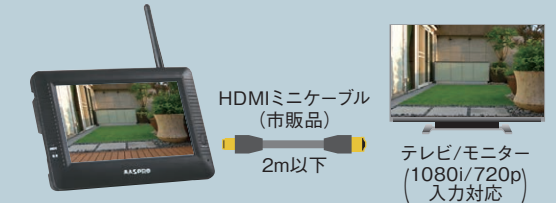

テレビでも確認!

HDMIミニ端子を搭載していますから、テレビなど外部モニターにカメラ映像や音声を出力できます。

- ●本機モニターとHDMI接続されたテレビなどへ同時に映像や音声を出力できます。
- ●HDMIミニケーブルは2m以下をご使用ください。